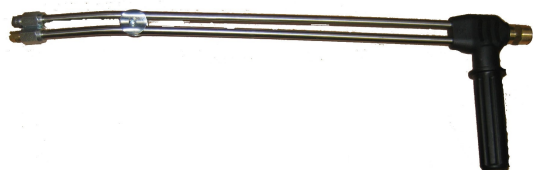

# NETT HP-LANCE DOUBLE 50CM NUE

Machines - Matériel de chantier et d'atelier > Nettoyeurs haute pression eau froide eau chaude > Accessoires nettoyeurs haute pression eau froide eau chaude > NETT HP-LANCE DOUBLE 50CM NUE

<https://ravatepro.fr/nett-hp-lance-double-50cm-nue.html>

## Description courte

Marque : BARONE

Fabricant :

Référence :74100222

LANCE DOUBLE 50CM NUE