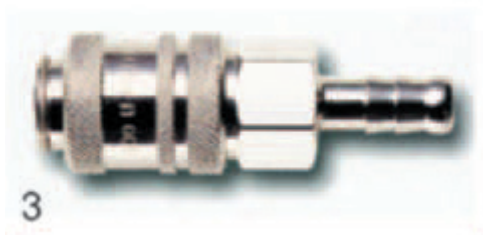

RACCORD AIR RAPID D8-BARBE

Machines - Matériel de chantier et d'atelier > Compresseurs d'air > Tuyaux - Raccords - Soufflette - Pistolet gonflage > RACCORD AIR RAPID D8-BARBE

<https://ravatepro.fr/raccord-air-rapid-d8-barbe.html>

Description courte

Marque :

Fabricant :

Référence :72200474

Raccords rapide Air
Pour air comprimé. Sont compatibles avec les types d'embouts les plus répandus.

Description

Photos non contractuelles

Informations complémentaires