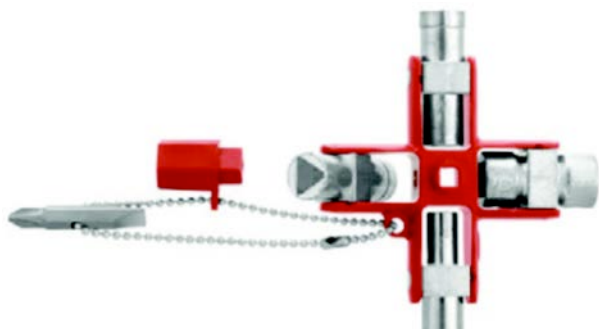

CLE EN CROIX 838305

Outillage > Outillage de chantier et d'atelier > Outillage à Main D'atelier et chantier - Facom > Outils de frappe - Outils coupants - Outillage électricien > CLE EN CROIX 838305

<https://ravatepro.fr/cle-en-croix-838305.html>

Description courte

Marque : FACOM

Fabricant :

Référence :70203063

Clé multi-empreintes

Description

Photos non contractuelles

Informations complémentaires

Quantité d'unité	1
Type d'unité	PIECE
Référence Fournisseur	838305PB
Marque	FACOM

Images du produit