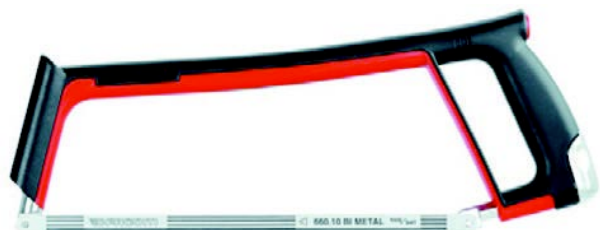

# RALLONGE S.215\_Z

Outillage > Outillage de chantier et d'atelier > Outillage à Main D'atelier et chantier - Facom > Cliquets et douilles > RALLONGE S.215\_Z

<https://ravatepro.fr/rallonge-s-215-z.html>

## Description courte

Marque : FACOM

Fabricant :

Référence :70200590

Sciage