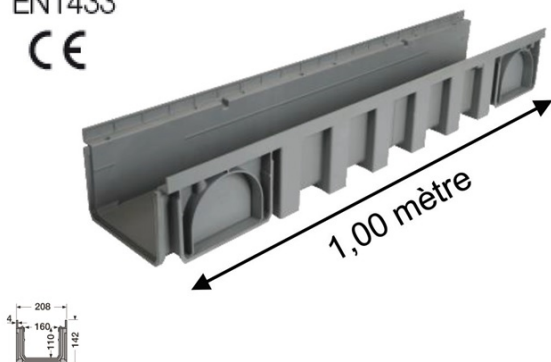

# CANIV CAN188 1ML

Plomberie - Sanitaire > Plomberie > Evacuation des eaux de ruissellement > CANIV CAN188 1ML

<https://ravatepro.fr/caniv-can188-1ml.html>

EN1433

CE

## Description courte

Marque : NICOLL

Fabricant :

Référence :52100254

Largeur 200

Caniveau haut

Longueur 1 m en PP (avec feuillure PP).

## Informations complémentaires

Quantité d'unité	1
Type d'unité	UNITÉ
Référence Fournisseur	UCAN188
Marque	NICOLL