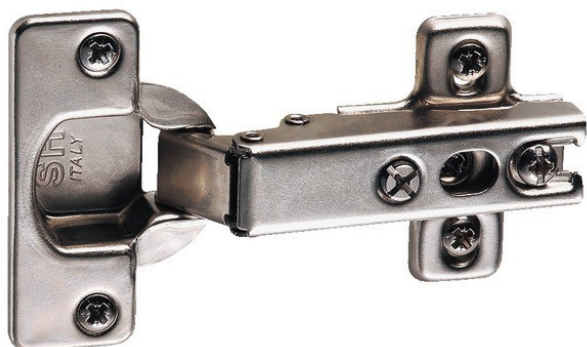

Z_CHARNIERE INV D35 DCOUD X2_Z

Quincaillerie > Quincaillerie ameublement > Fermetures et Charnières - Paumelles De Meuble > Charnières - Fiches à visser - Paumelles > Charnières invisibles > Z_CHARNIERE INV D35 DCOUD X2_Z

<https://ravatepro.fr/z-charniere-inv-d35-dcoud-x2-z.html>

Description courte

Marque : SHEPHERD

Fabricant :

Référence :23554289

Charnières invisibles

Montage à recouvrement MAXI (STD),

MINI (demi coudé) et RENTRANTE (coudé).

Vendu par sachet de 2 pièces avec embases

Description

Photos non contractuelles

Informations complémentaires

Quantité d'unité	1
Type d'unité	SACHET
Référence Fournisseur	23561
Marque	SHEPHERD

Images du produit