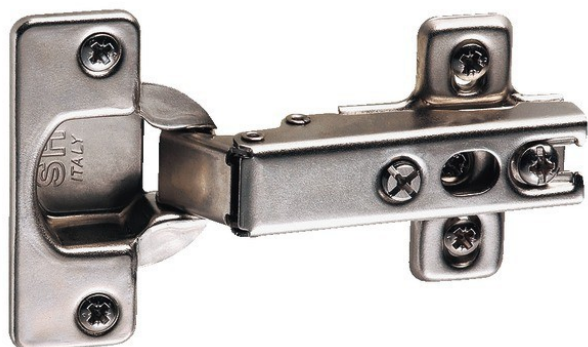

CHARNIERE INV D35 STD+G X2_Z

Quincaillerie > Quincaillerie ameublement > Fermetures et Charnières - Paumelles De Meuble > Charnières - Fiches à visser - Paumelles > Charnières invisibles > CHARNIERE INV D35 STD+G X2_Z

<https://ravatepro.fr/charniere-inv-d35-std-g-x2-z.html>

Description courte

Marque : SHEPHERD

Fabricant :

Référence :23554288

Charnières invisibles

Montage à recouvrement MAXI (STD),

MINI (demi coudé) et RENTRANTE (coudé).

Vendu par sachet de 2 pièces avec embases

Description

Photos non contractuelles

Informations complémentaires

Quantité d'unité	1
Type d'unité	SACHET
Référence Fournisseur	23560
Marque	SHEPHERD

Images du produit