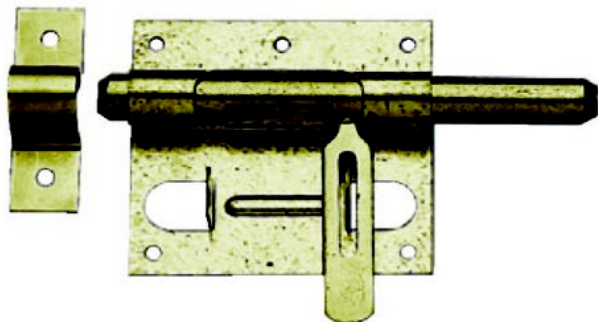

VERROU BOX PTE CADENAS 10 ZG

Quincaillerie > Quincaillerie bâtiment > Ferrures Pour Portes- Fenêtres- Volets > Verrous à douille - Box - Porte cadenas - Pistolets > Verrous Box > VERROU BOX PTE CADENAS 10 ZG

<https://ravatepro.fr/verrou-box-pte-cadenas-10-zg.html>

Description courte

Marque : TORBEL

Fabricant :

Référence :23431066

VERROU BOX PORTE CADENAS 10MM ZINGUE SUR
PLATINE + GACHE

Description

Photos non contractuelles