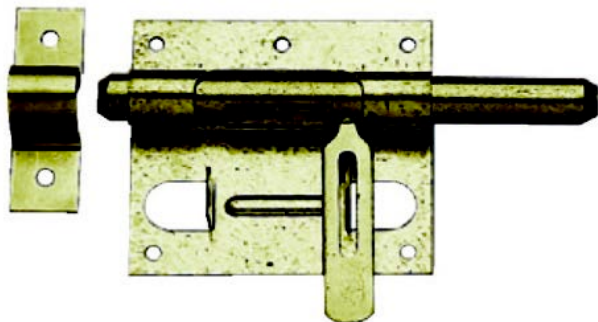

VERROU BOX PTE CADENAS 14 ZG

Quincaillerie > Quincaillerie bâtiment > Ferrures Pour Portes- Fenêtres- Volets > Verrous à douille - Box - Porte cadenas - Pistolets > Verrous Box > VERROU BOX PTE CADENAS 14 ZG

<https://ravatepro.fr/verrou-box-pte-cadenas-14-zg.html>

Description courte

Marque : TORBEL

Fabricant :

Référence :23431057

VERROU BOX PORTE CADENAS 14MM ZINGUE SUR
PLATINE + GACHE

Description

Photos non contractuelles