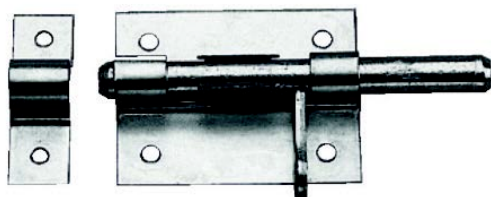

# VERROU BOX A GLAND 10 ZG

Quincaillerie > Quincaillerie bâtiment > Ferrures Pour Portes- Fenêtres- Volets > Verrous à douille - Box - Porte cadenas - Pistolets > Verrous à douille > VERROU BOX A GLAND 10 ZG

<https://ravatepro.fr/verrou-box-a-gland-10-zg.html>

## Description courte

Marque : TORBEL

Fabricant :

Référence :23431056

VERROU BOX GLAND 10MM ZINGUE SUR PLATINE +  
GACHE