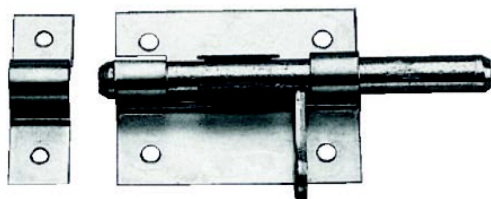

VERROU BOX GLAND 08 ZG

Quincaillerie > Quincaillerie bâtiment > Ferrures Pour Portes- Fenêtres- Volets > Verrous à douille - Box - Porte cadenas - Pistolets > Verrous Box > VERROU BOX GLAND 08 ZG

<https://ravatepro.fr/verrou-box-gland-08-zg.html>

Description courte

Marque : TORBEL

Fabricant :

Référence :23431054

VERROU BOX GLAND 8MM ZINGUE SUR PLATINE +
GACHE

Description

Photos non contractuelles

Informations complémentaires