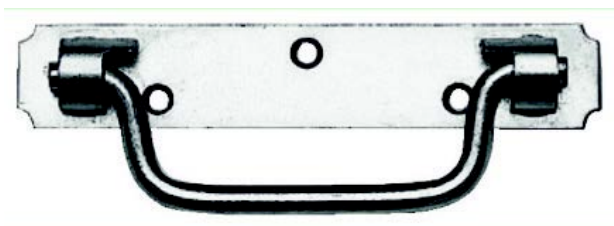

# POIGNEE ST ETIENNE S/P ZG 16

Quincaillerie > Quincaillerie bâtiment > Ferrures Pour Portes- Fenêtres- Volets > Poignées fixes - Bras de vasistas > POIGNEE ST ETIENNE S/P ZG 16

<https://ravatepro.fr/poignee-st-etienne-s-p-zg-16.html>

## Description courte

Marque : TORBEL/MONIN

Fabricant :

Référence :23430391

POIGNEE ST ETIENNE SUR PLATINE ZINGUEE 16