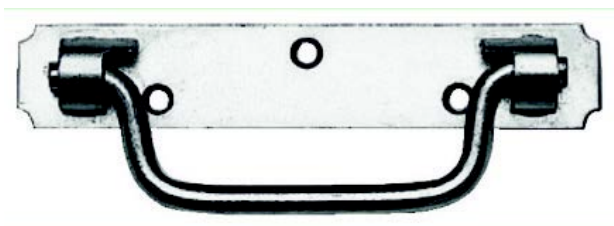

POIGNEE ST ETIENNE S/P ZG 14

Quincaillerie > Quincaillerie bâtiment > Ferrures Pour Portes- Fenêtres- Volets > Poignées fixes - Bras de vasistas > POIGNEE ST ETIENNE S/P ZG 14

<https://ravatepro.fr/poignee-st-etienne-s-p-zg-14.html>

Description courte

Marque : TORBEL/MONIN

Fabricant :

Référence :23430390

POIGNEE ST ETIENNE SUR PLATINE ZINGUEE 14

Description

Photos non contractuelles

Informations complémentaires