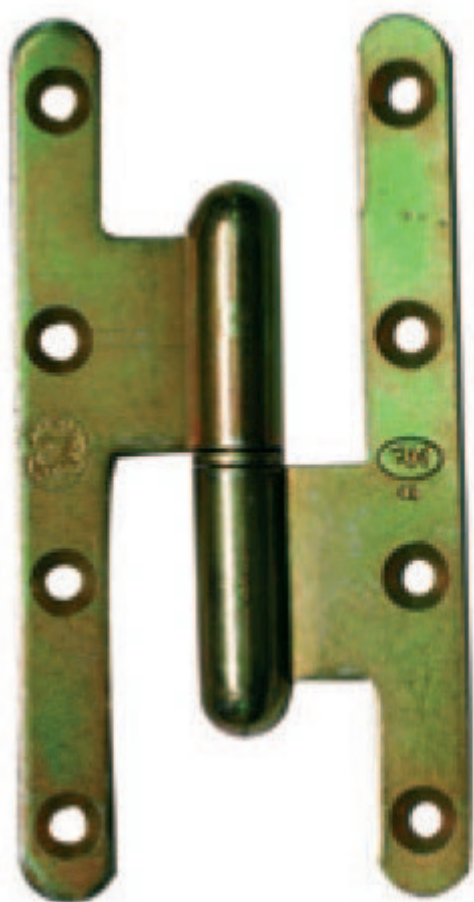

PAUMELLE BR 140X55 D LOUTRE202

Quincaillerie > Quincaillerie bâtiment > Ferrures Pour Portes- Fenêtres- Volets > Paumelles divers > Paumelles bois > PAUMELLE BR 140X55 D LOUTRE202

<https://ravatepro.fr/paumelle-br-140x55-d-loutre202.html>

Description courte

Marque : TORBEL

Fabricant :

Référence :23400062

Paumelle « la loutre » hauteur 140/160 mm.
Écartement standard 55 mm ou grand écartement de 70 ou 80 mm. Norme NF.
À droite ou à gauche. Finition bichromatée

Description

Photos non contractuelles

Informations complémentaires

Quantité d'unité	1
Type d'unité	UNITÉ
Référence Fournisseur	J531339
Marque	TORBEL

Images du produit