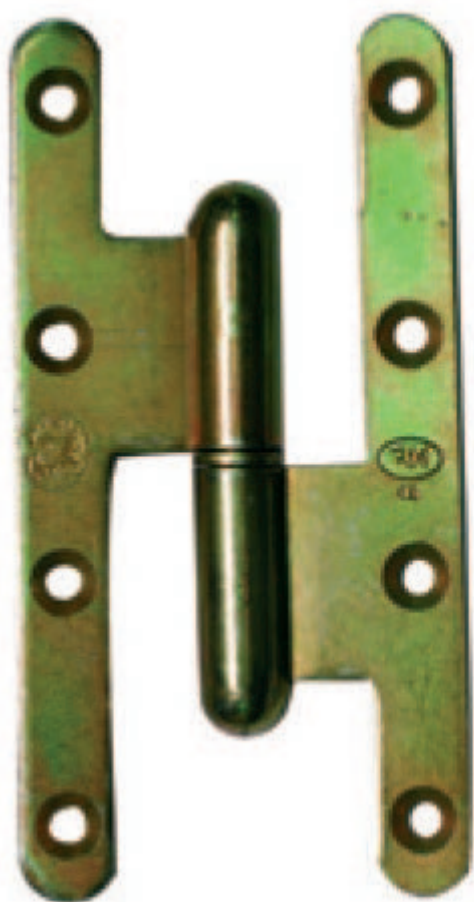

PAUMELLE BR 110X55 D

Quincaillerie > Quincaillerie bâtiment > Ferrures Pour Portes- Fenêtres- Volets > Paumelles divers > Paumelles bois > PAUMELLE BR 110X55 D

<https://ravatepro.fr/paumelle-br-110x55-d.html>

Description courte

Marque : TORBEL

Fabricant :

Référence :23400045

Paumelle « la loutre » hauteur 140/160 mm.
Écartement standard 55 mm ou grand écartement de 70 ou 80 mm. Norme NF.
À droite ou à gauche. Finition bichromatée

Description

Photos non contractuelles

Informations complémentaires

Quantité d'unité	1
Type d'unité	UNITÉ
Référence Fournisseur	J531232
Marque	TORBEL

Images du produit