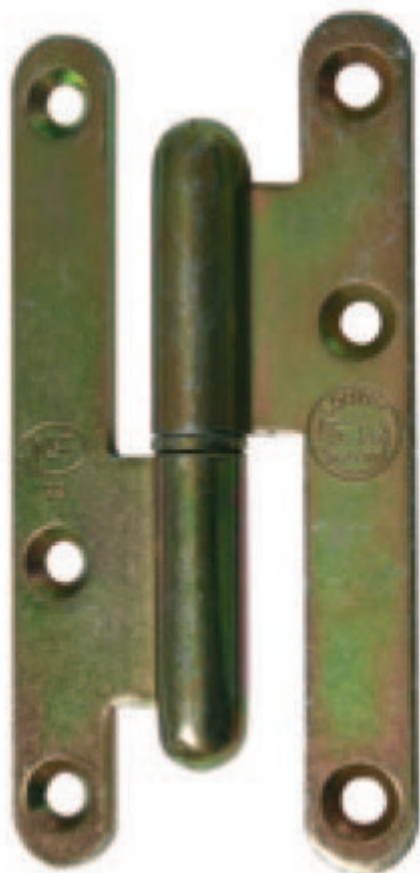

PAUMELLE BR 140X55 G LOUTRE202

Quincaillerie > Quincaillerie bâtiment > Ferrures Pour Portes- Fenêtres- Volets > Paumelles divers > Paumelles bois > PAUMELLE BR 140X55 G LOUTRE202

<https://ravatepro.fr/paumelle-br-140x55-g-loutre202.html>

Description courte

Marque : TORBEL

Fabricant :

Référence :23400003

Paumelle « la loutre » hauteur 140/160 mm.
Écartement standard 55 mm ou grand écartement de 70 ou 80 mm. Norme NF.
À droite ou à gauche. Finition bichromatée

Description

Photos non contractuelles

Informations complémentaires

Quantité d'unité	1
Type d'unité	UNITÉ
Référence Fournisseur	J531340
Marque	TORBEL

Images du produit