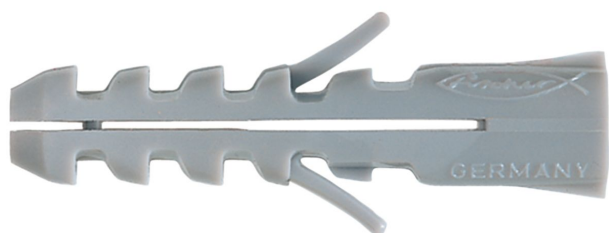

CHEVILLE S12 (BTE25)

Quincaillerie > Quincaillerie Fixation > Chevillage > Cheilles plastique > CHEVILLE S12 (BTE25)

<https://ravatepro.fr/cheville-s12-bte25.html>

Description courte

Marque : FISCHER

Fabricant :

Référence :21847010

peut être utilisée avec des vis à bois et à panneau d'aggloméré de 8 à 10 mm.

Description

Photos non contractuelles

Informations complémentaires

Quantité d'unité	1
Type d'unité	BOITE
Référence Fournisseur	50112
Marque	FISCHER