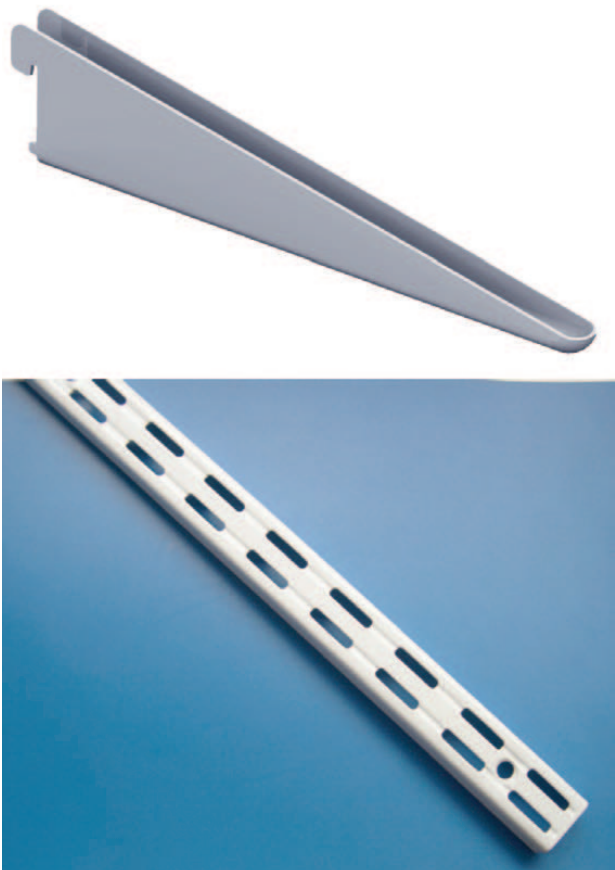

CONSOLE U BLC 47CM

Quincaillerie > Quincaillerie ameublement > Rangement element System Et Divers > Element system > CONSOLE U BLC 47CM

<https://ravatepro.fr/console-u-blc-47cm.html>

Description courte

Marque : ELEMENT SYSTEM

Fabricant :

Référence :21680927

Double perforation. Pas de 32 mm. Section 25 x 14 mm. Finition gris alu.

Éléments pour Element System / Pour crémaillère double (pas de 32 mm) Charge par console 55 kg.

Description