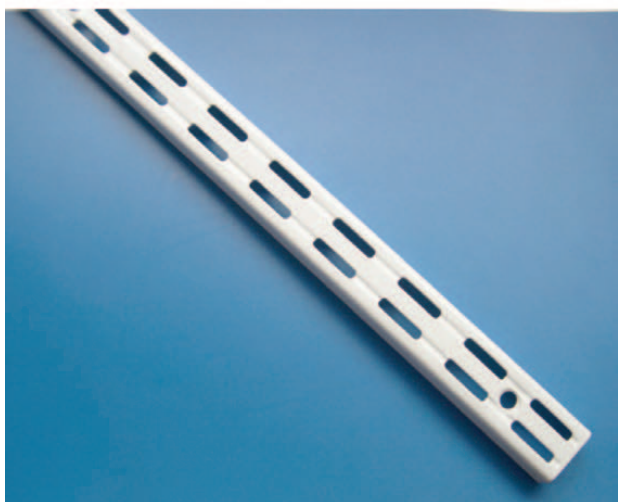

# CONSOLE U BLC 37CM

Quincaillerie > Quincaillerie ameublement > Rangement element System Et Divers > Element system > CONSOLE U BLC 37CM

<https://ravatepro.fr/console-u-blc-37cm.html>

## Description courte

---

Marque : ELEMENT SYSTEM

Fabricant :

Référence :21680926

Double perforation. Pas de 32 mm. Section 25 x 14 mm. Finition gris alu.

Éléments pour Element System / Pour crémaillère double (pas de 32 mm) Charge par console 55 kg.