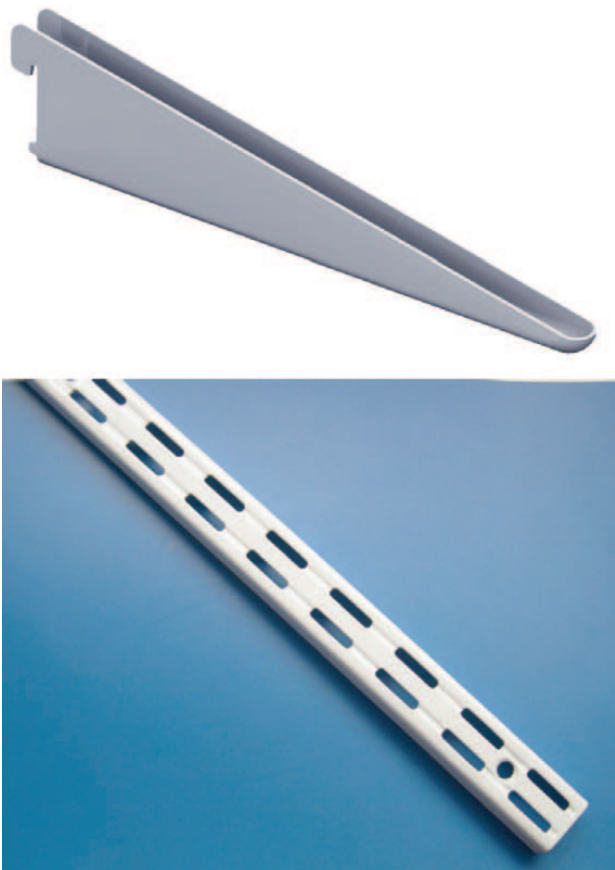

CONSOLE U BLC 32CM

Quincaillerie > Quincaillerie ameublement > Rangement element System Et Divers > Element system > CONSOLE U BLC 32CM

<https://ravatepro.fr/console-u-blc-32cm.html>

Description courte

Marque : ELEMENT SYSTEM

Fabricant :

Référence :21680925

Double perforation. Pas de 32 mm. Section 25 x 14 mm. Finition gris alu.

Éléments pour Element System / Pour crémaillère double (pas de 32 mm) Charge par console 55 kg.

Description