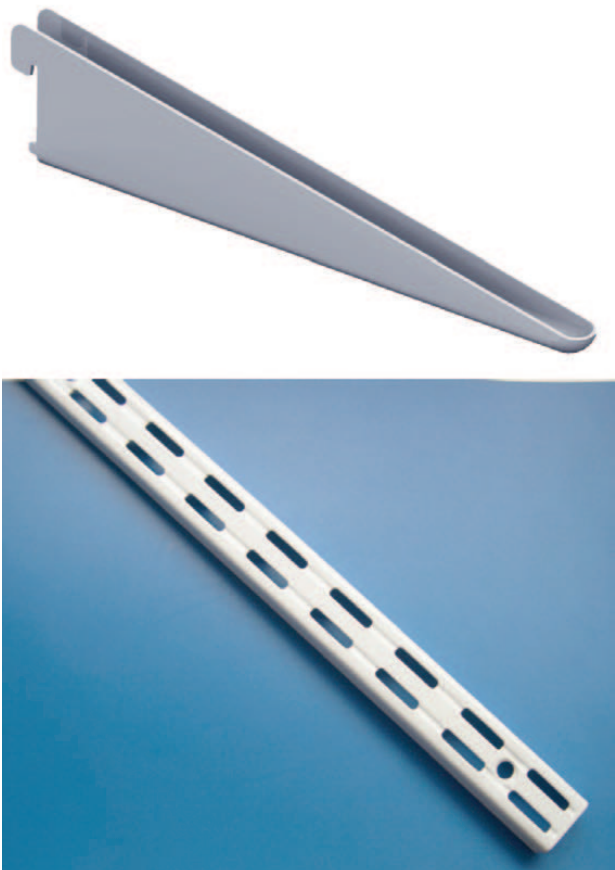

# CONSOLE U BLC 27CM

Quincaillerie > Quincaillerie ameublement > Rangement element System Et Divers > Element system > CONSOLE U BLC 27CM

<https://ravatepro.fr/console-u-blc-27cm.html>

## Description courte

---

Marque : ELEMENT SYSTEM

Fabricant :

Référence :21680924

Double perforation. Pas de 32 mm. Section 25 x 14 mm. Finition gris alu.

Éléments pour Element System / Pour crémaillère double (pas de 32 mm) Charge par console 55 kg.