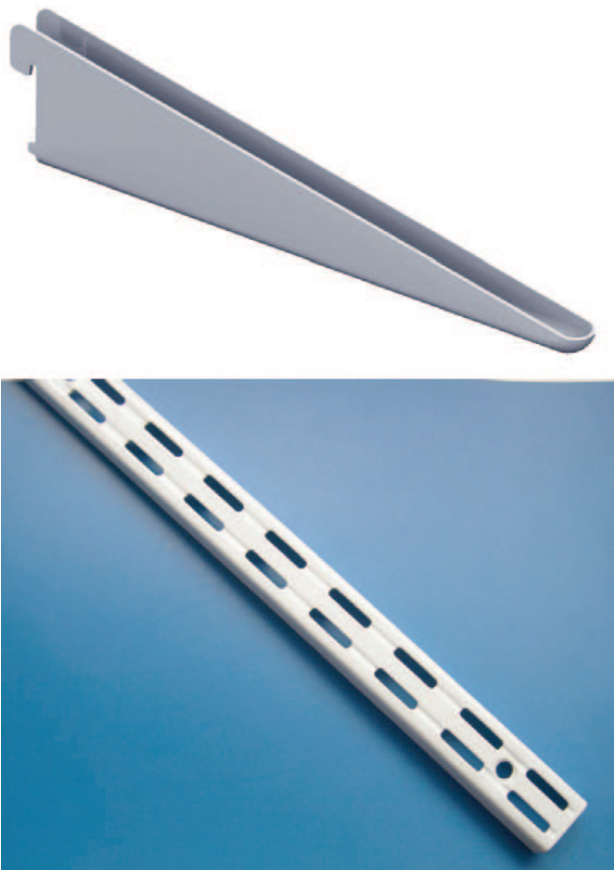

CONSOLE U BLC 22CM

Quincaillerie > Quincaillerie ameublement > Rangement element System Et Divers > Element system > CONSOLE U BLC 22CM

<https://ravatepro.fr/console-u-blc-22cm.html>

Description courte

Marque : ELEMENT SYSTEM

Fabricant :

Référence :21680923

Double perforation. Pas de 32 mm. Section 25 x 14 mm. Finition gris alu.

Éléments pour Element System / Pour crémaillère double (pas de 32 mm) Charge par console 55 kg.

Description