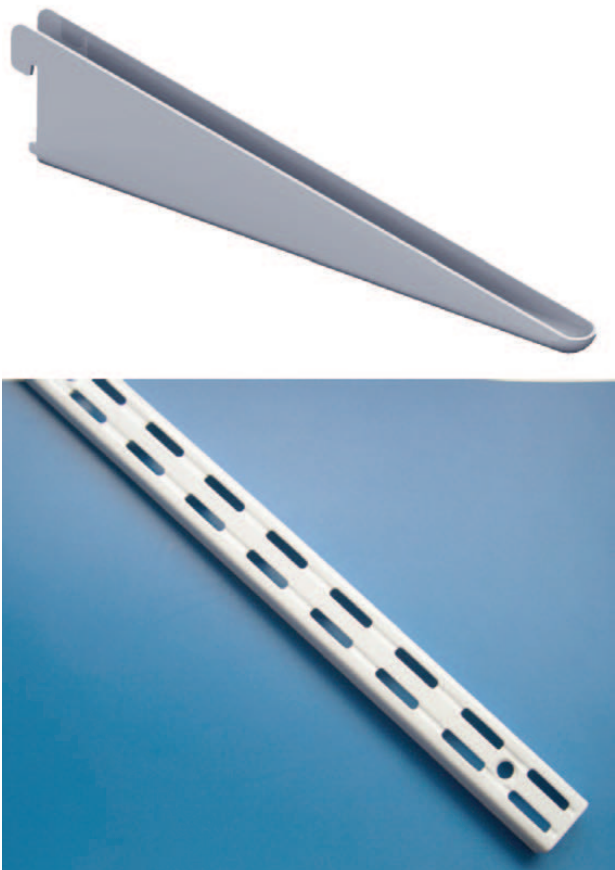

CREMAILLERE BLC 206CM DBLE

Quincaillerie > Quincaillerie ameublement > Rangement element System Et Divers > Element system > CREMAILLERE BLC 206CM DBLE

<https://ravatepro.fr/cremaillere-blc-206cm-dble.html>

Description courte

Marque : ELEMENT SYSTEM

Fabricant :

Référence :21680920

Double perforation. Pas de 32 mm. Section 25 x 14 mm. Finition gris alu.

Éléments pour Element System / Pour crémaillère double (pas de 32 mm) Charge par console 55 kg.