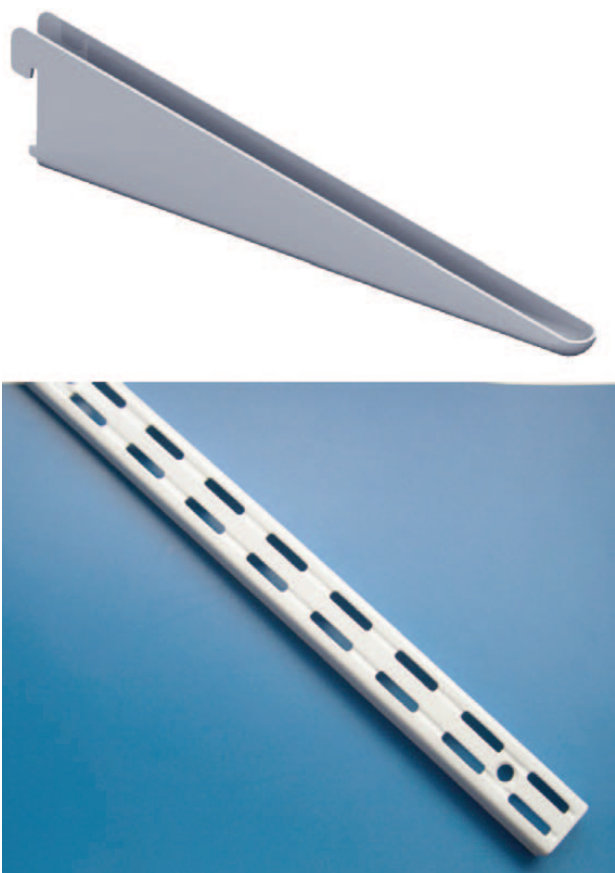

# CREMAILLERE BLC 95CM DBLE

Quincaillerie > Quincaillerie ameublement > Rangement element System Et Divers > Element system > CREMAILLERE BLC 95CM DBLE

<https://ravatepro.fr/cremaillere-blc-95cm-dble.html>

## Description courte

---

Marque : ELEMENT SYSTEM

Fabricant :

Référence :21680918

Double perforation. Pas de 32 mm. Section 25 x 14 mm. Finition gris alu.

Éléments pour Element System / Pour crémaillère double (pas de 32 mm) Charge par console 55 kg.