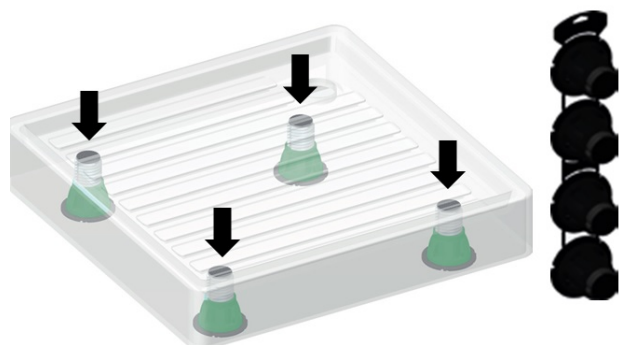

GRAPPE 4 PIEDS REGLABLES

Plomberie - Sanitaire > Sanitaire > Receveurs de douche > GRAPPE 4 PIEDS REGLABLES

<https://ravatepro.fr/grappe-4-pieds-reglables.html>

Description courte

Marque : DUBOURGEL

Fabricant :

Référence :19405217

Servent à ajuster le niveau de réglage d'un receveur de douche L'embase du pied peut se fixer au sol. La partie supérieur du pied est équipée d'un patin souple antidérapant. L'ajustement en hauteur s'effectue en tournant le corps du pied. La hauteur de réglage varie de 85 à 135 mm.

Chaque pied peut supporter une charge de 450 kg.

Description

Photos non contractuelles

Informations complémentaires

Quantité d'unité	1
Type d'unité	UNITÉ
Référence Fournisseur	747111
Marque	DUBOURGEL

Images du produit