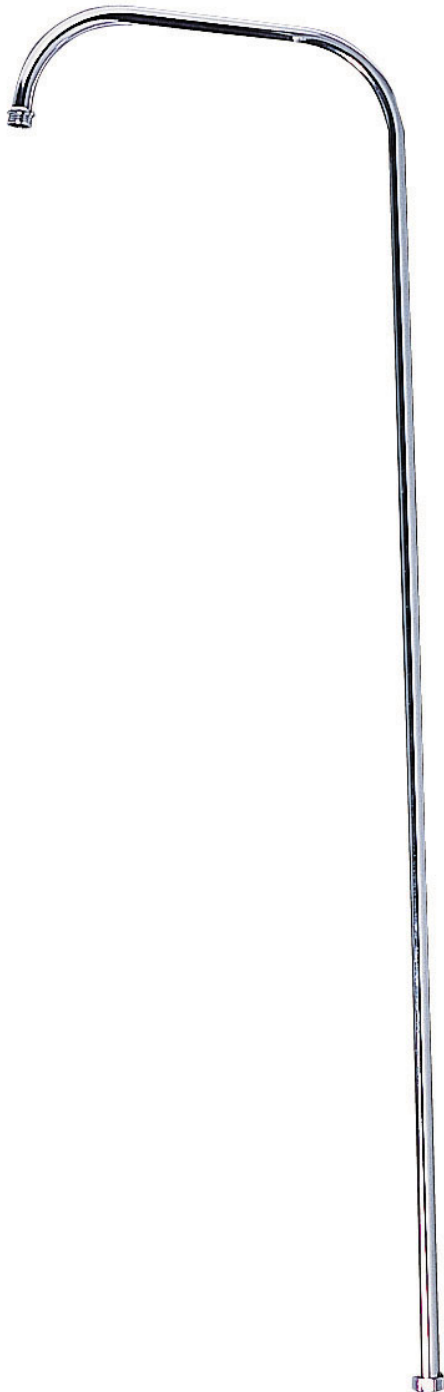

COLONN DOUCHE DROITE D16 CHROM

Plomberie - Sanitaire > Sanitaire > Douches et accessoires > COLONN DOUCHE DROITE D16 CHROM

<https://ravatepro.fr/colonn-douche-droite-d16-chrom.html>

Description courte

Marque : WIRQUIN PRO

Fabricant :

Référence :19404804

Colonne de douche droite

- Ø 16 mm.

- Longueur 1,10 m.

- En inox.