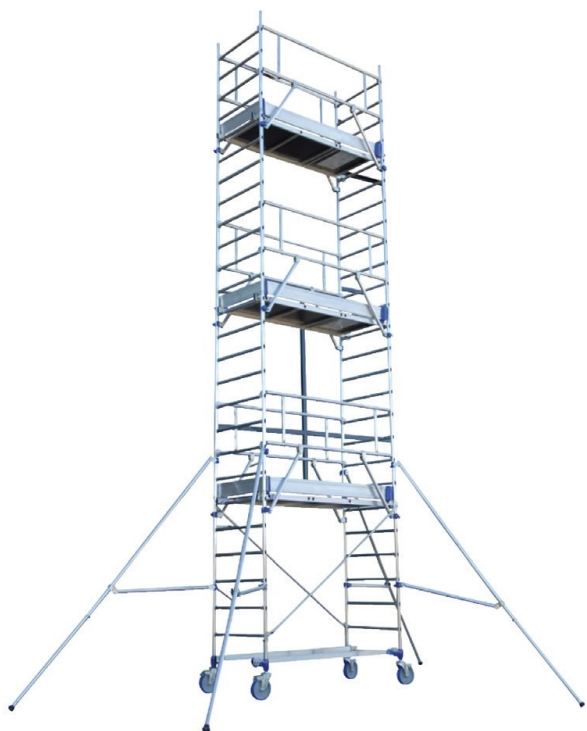

# ECHAFAUDAGE TOTEM2BOX-300-3M5M

Machines - Matériel de chantier et d'atelier > Echaffaudages - Echelles - Marchepieds > Echaffaudages mobiles acier et aluminium > Echaffaudages mobiles aluminium > ECHAFAUDAGE TOTEM2BOX-300-3M5M

## Description courte

---

Marque : TUBESCA

Fabricant :

Référence :15302012

TOTEM2-300 : Plancher 2,91 x 0,66 m. Dimension hors tout (sans stabs) : 3,31 x 0,90 m. Conforme à la réglementation NF/ EN 1004 - R 457 et décret 2004-924 du 01/09/2004. Montage en sécurité grâce aux garde-corps monobloc X'UP.