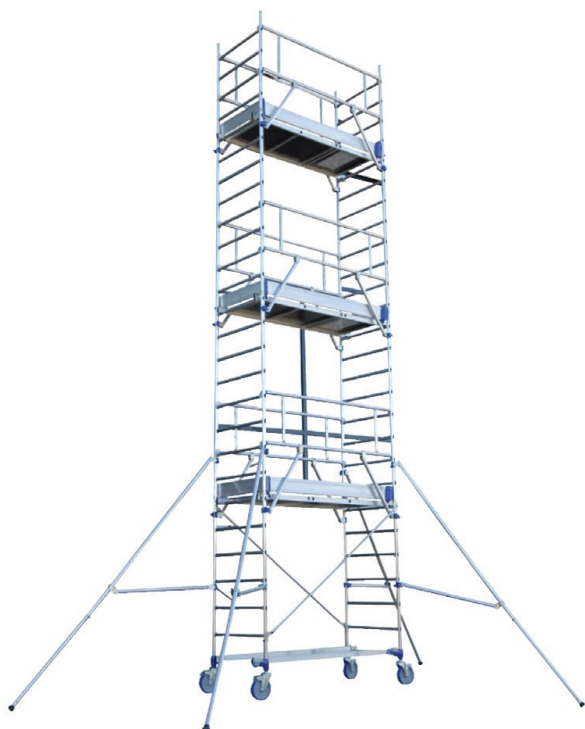

ECHAFAUDAGE TOTEM2BOX-180-3M5M

Machines - Matériel de chantier et d'atelier > Echaffaudages - Echelles - Marchepieds > Echafaudages mobiles acier et aluminium > Echafaudages mobiles aluminium > ECHAFAUDAGE TOTEM2BOX-180-3M5M

<https://ravatepro.fr/echafaudage-totem2box-180-3m5m.html>

Description courte

Marque : TUBESCA

Fabricant :

Référence :15302005

Échafaudage roulant aluminium spécial travaux intensifs. Grand confort. Hauteur de travail maxi : 9,85 m. Roues 200 mm réglables tous les 12,5 mm. Échelles 1 m ou 2 m et extension stabilisateur sont des pièces communes aux 2 modèles. Ajouter extensin à partir de 7 m hauteur de plancher. Existe sur stock en ensembles complets de 3 et 5 m de hauteur de plancher ou à composer selon votre besoin. TOTEM2-180 : Plancher 1,70 x 0,66 m. Dimension hors tout (sans stabs) : 2,11 x 0,90 m. Plateau Box avec plinthes indémontables.

Conforme à la réglementation NF/ EN 1004 - R 547 et décret 2004- 924 du 01/09/2004.

Montage en sécurité grâce aux garde-corps monobloc X'UP. GAMME NF ADMISSIBLE AUX SUBVENTIONS CGSS.

Description

Photos non contractuelles