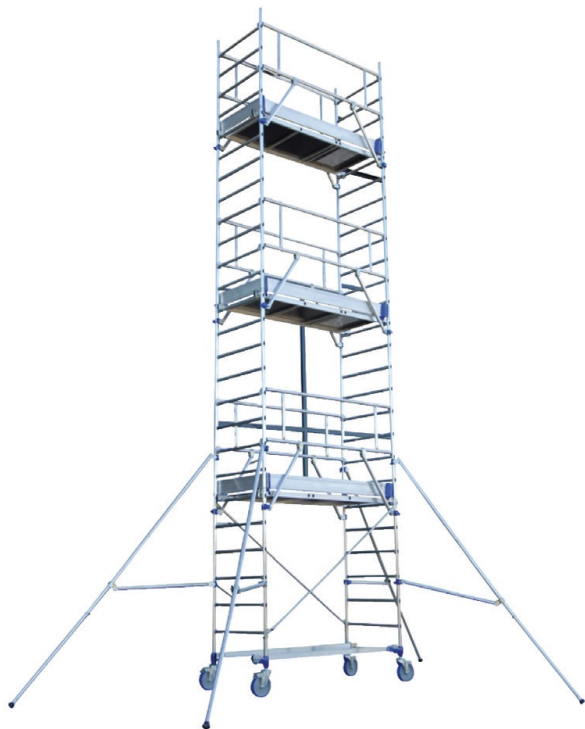

ECHAF.TOTEM2-EXT STABILX4 P4_Z

Machines - Matériel de chantier et d'atelier > Echaffaudages - Echelles - Marchepieds > Echaffaudages mobiles acier et aluminium > Echaffaudages mobiles aluminium > ECHAF.TOTEM2-EXT STABILX4 P4_Z

<https://ravatepro.fr/echaf-totem2-ext-stabilx4-p4-z.html>

Description courte

Marque : TUBESCA

Fabricant :

Référence :15301997

COMPLEMENT ECHAF. TOTEM2-PACK4 EXT STAB X4

Description

Photos non contractuelles