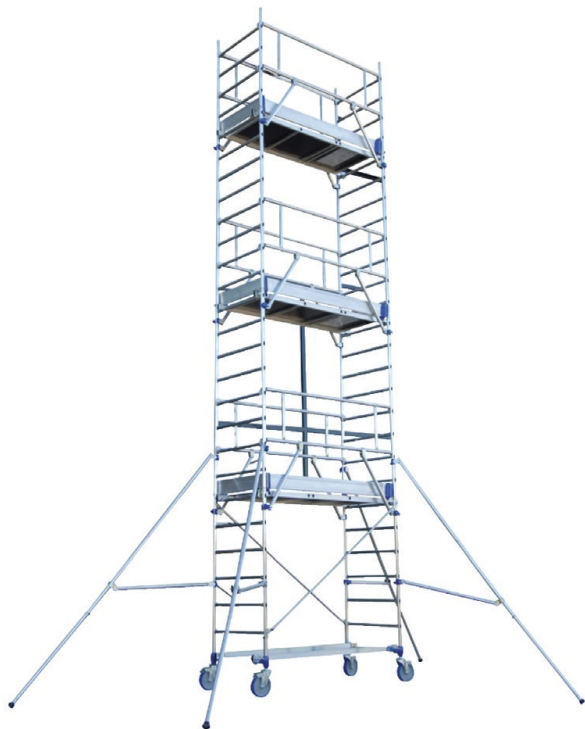

ECHAF TOTEM-ECHEL 2M 8ECH

Machines - Matériel de chantier et d'atelier > Echaffaudages - Echelles - Marchepieds > Echaffaudages mobiles acier et aluminium > Echaffaudages mobiles aluminium > ECHAF TOTEM-ECHEL 2M 8ECH

<https://ravatepro.fr/echaf-totem-echel-2m-8ech.html>

Description courte

Marque : TUBESCA

Fabricant :

Référence :15301980

COMPLEMENT ECHAF. TOTEM2- PACK3 ECHELLE 2M
8ECHELONS

Description

Photos non contractuelles