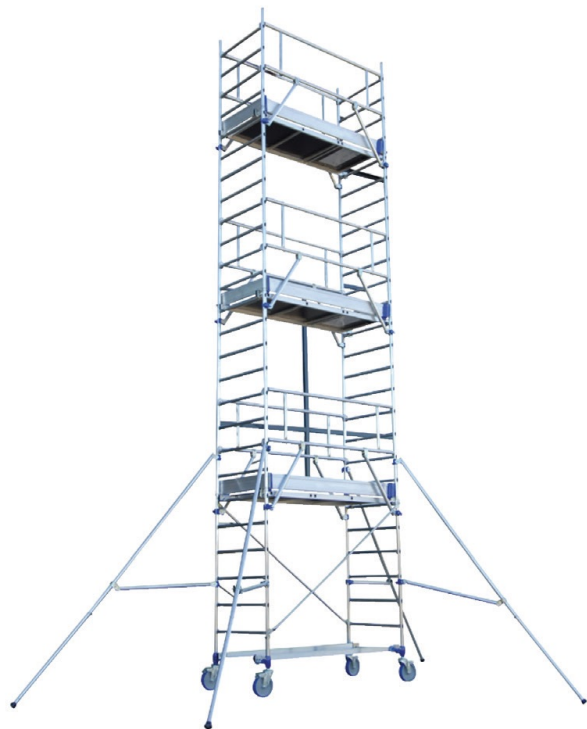

# ECHAF TOTEM-ECHEL 1M 4ECH

Machines - Matériel de chantier et d'atelier > Echaffaudages - Echelles - Marchepieds > Echaffaudages mobiles acier et aluminium > Echaffaudages mobiles aluminium > ECHAF TOTEM-ECHEL 1M 4ECH

<https://ravatepro.fr/echaf-totem-echel-1m-4ech.html>

## Description courte

---

Marque : TUBESCA

Fabricant :

Référence :15301979

COMPLEMENT ECHAF. TOTEM2-ECHELLE 1M  
4ECHELONS