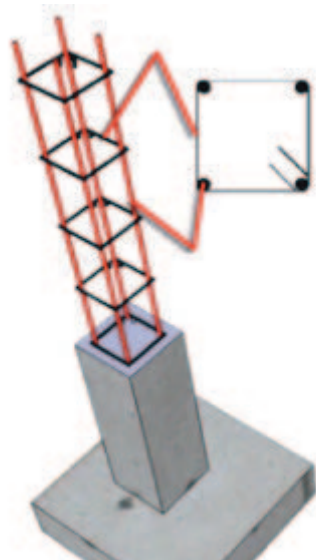

# POTEAU P10 10X10 6M

Gros oeuvre > Produits sidérurgiques > Armatures > POTEAU P10 10X10 6M

<https://ravatepro.fr/poteau-p10-10x10-6m.html>

## Description courte

Marque :

Fabricant :

Référence :12501023

POTEAU P10 10X10 EN 6M