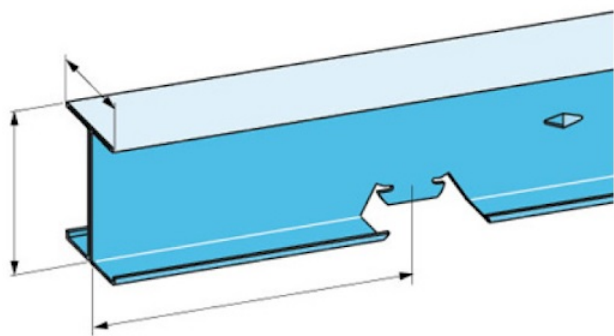

PROFILE STILPRIM 100/400 P50_Z

Second oeuvre > Cloisons > Ossatures spécifiques et accessoires > PROFILE STILPRIM 100/400 P50_Z

<https://ravatepro.fr/profile-stilprim-100-400-p50-z.html>

Description courte

Marque : PLACOPLATRE

Fabricant :

Référence :11200404

Profilé d'ossature primaire pour plafonds en plaque de plâtre de longue portée et/ou pour pose rapide feu (PRF

Description

Photos non contractuelles

Informations complémentaires

Quantité d'unité	1
Type d'unité	PIECE
Référence Fournisseur	H9504000
Marque	PLACOPLATRE

Images du produit