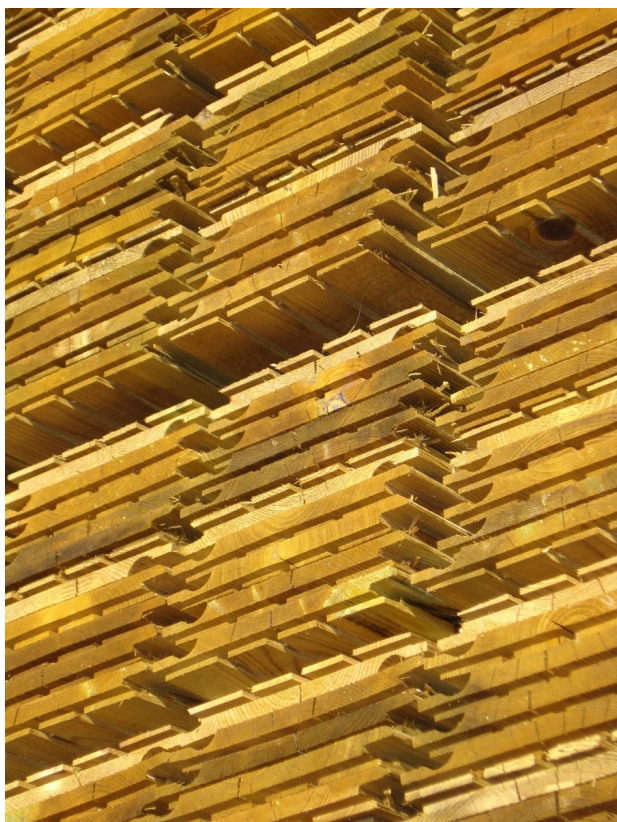

CLIN VICTO 21X145 3,90M TR4

Bois Panneaux > Aménagement extérieur bois > Revêtement extérieur / Bardage / Bardeaux > Clin Victoria > CLIN VICTO 21X145 3,90M TR4

<https://ravatepro.fr/clin-victo-21x145-3-90m-tr4.html>

Description courte

Marque : SEF

Fabricant :

Référence :11103250

LAME DE BARDAGE / CAHIER DES CHARGES - Essence : Pin sylvestre. - Provenance : Scandinavie et Russie. - Profil : Victoria. Rainurage en bout de lame. - Dimensions : 21 x 145 (hors tout) ; 21 x 135 (utile). - Séchage : 15 % avant traitement. - traitement : En classe de risque 4. - Produit de traitement CTBP+. Les stations de traitement auxquelles nous faisons appel, respectent toutes les recommandations garantissant un traitement conforme. - Qualité : S/F Sawfalling suivant classement scandinave.