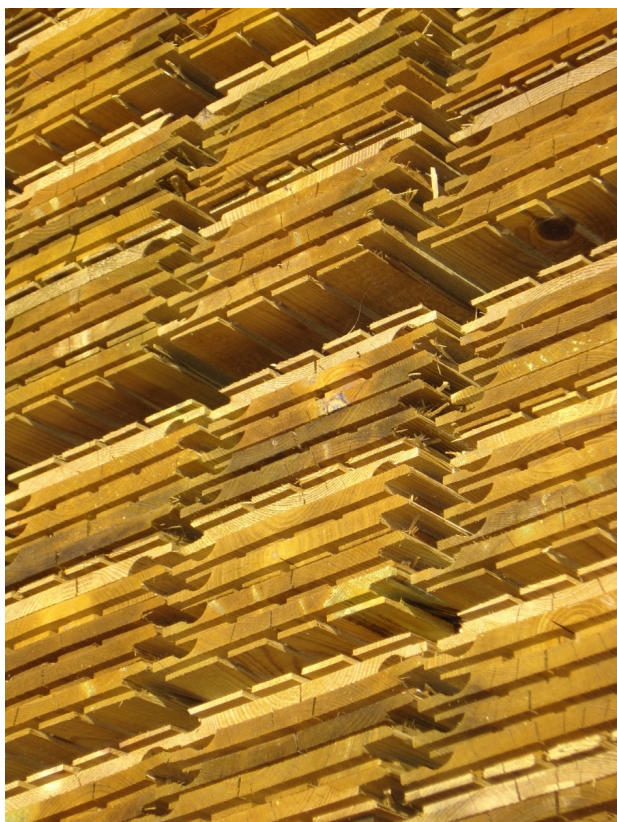

CLIN VICTO 21X145 5.40M TR4

Bois Panneaux > Aménagement extérieur bois > Revêtement extérieur / Bardage / Bardeaux > Clin Victoria > CLIN VICTO 21X145 5.40M TR4

<https://ravatepro.fr/clin-victo-21x145-5-40m-tr4.html>

Description courte

Marque : SEF

Fabricant :

Référence :11102472

LAME DE BARDAGE / CAHIER DES CHARGES - Essence : Pin sylvestre. - Provenance : Scandinavie et Russie. - Profil : Victoria. Rainurage en bout de lame. - Dimensions : 21 x 145 (hors tout) ; 21 x 135 (utile). - Séchage : 15 % avant traitement. - traitement : En classe de risque 4. - Produit de traitement CTBP+. Les stations de traitement auxquelles nous faisons appel, respectent toutes les recommandations garantissant un traitement conforme. - Qualité : S/F Sawfalling suivant classement scandinave.