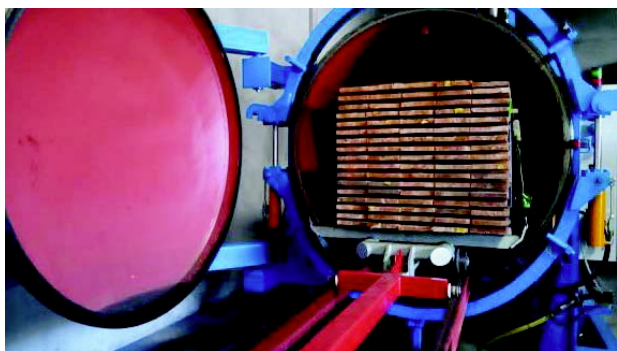

CRYPTO 1 S3 25X225 3.00M

Bois Panneaux > Bois massifs > Cryptoméria de la Réunion > CRYPTO 1 S3 25X225 3.00M

<https://ravatepro.fr/crypto-1-s3-25x225-3-00m.html>

Description courte

Marque : SCIAGES DE BOURBON