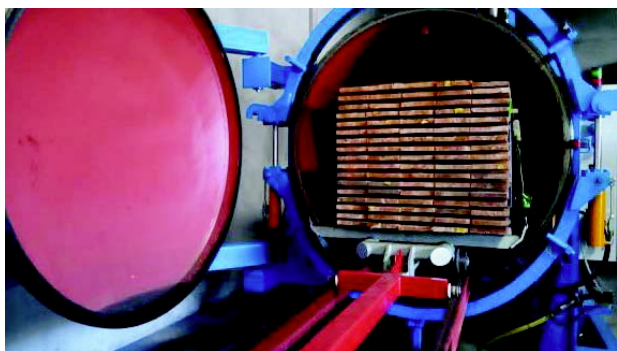

CRYPTO 0 S3 25X125 4.00M

Bois Panneaux > Bois massifs > Cryptoméria de la Réunion > CRYPTO 0 S3 25X125 4.00M

<https://ravatepro.fr/crypto-0-s3-25x125-4-00m.html>

Description courte

Marque : SCIAGES DE BOURBON