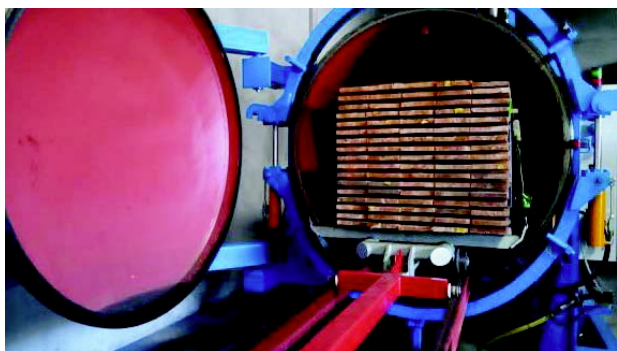

CRYPTO 1 MADRIER 75X225 4.00M

Bois Panneaux > Bois massifs > Cryptoméria de la Réunion > CRYPTO 1 MADRIER 75X225 4.00M

<https://ravatepro.fr/crypto-1-madrier-75x225-4-00m.html>

Description courte

Marque : SCIAGES DE BOURBON