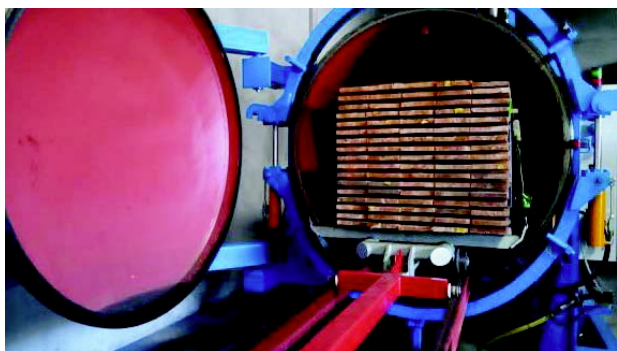

CRYPTO 1 S3 25X225 4.00M

Bois Panneaux > Bois massifs > Cryptoméria de la Réunion > CRYPTO 1 S3 25X225 4.00M

<https://ravatepro.fr/crypto-1-s3-25x225-4-00m.html>

Description courte

Marque : SCIAGES DE BOURBON