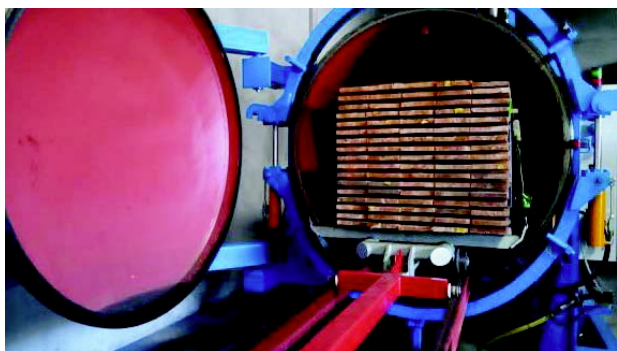

CRYPTO 1 S3 25X125 4.00M

Bois Panneaux > Bois massifs > Cryptoméria de la Réunion > CRYPTO 1 S3 25X125 4.00M

<https://ravatepro.fr/crypto-1-s3-25x125-4-00m.html>

Description courte

Marque : SCIAGES DE BOURBON