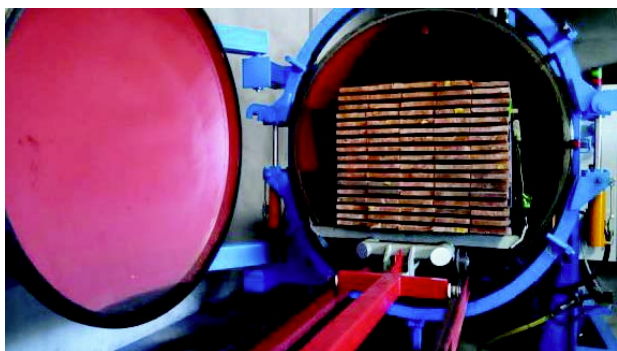

CRYPTO 1 100X100 4.00M

Bois Panneaux > Bois massifs > Cryptoméria de la Réunion > CRYPTO 1 100X100 4.00M

<https://ravatepro.fr/crypto-1-100x100-4-00m.html>

Description courte

Marque : SCIAGES DE BOURBON

Fabricant :