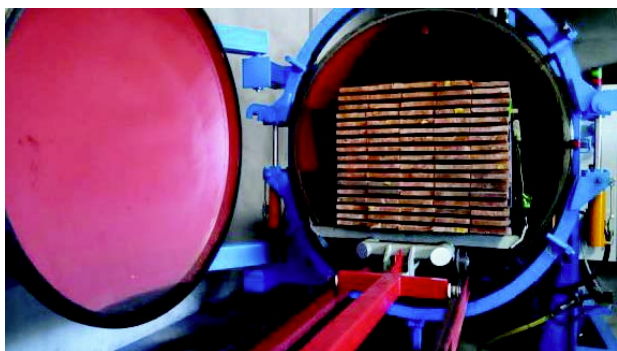

CRYPTO 1 S3 25X175 4.00M

Bois Panneaux > Bois massifs > Cryptoméria de la Réunion > CRYPTO 1 S3 25X175 4.00M

<https://ravatepro.fr/crypto-1-s3-25x175-4-00m.html>

Description courte

Marque : SCIAGES DE BOURBON