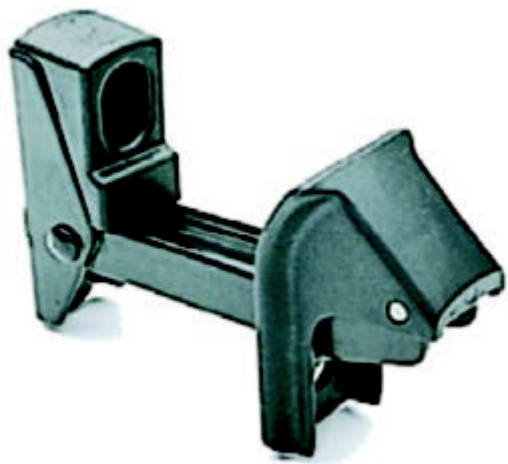

# ARRET VOLET AUTO BLC 52 COMPO

Quincaillerie > Quincaillerie bâtiment > Ferrures Pour Portes- Fenêtres- Volets > Arrêts de volet - Patte de fenêtre > ARRET VOLET AUTO BLC 52 COMPO

<https://ravatepro.fr/arret-volet-auto-blc-52-compo.html>

## Description courte

Marque : TORBEL

Fabricant :

Référence :100017850

ARRET DE VOLET AUTO BLANC COMPOSITE