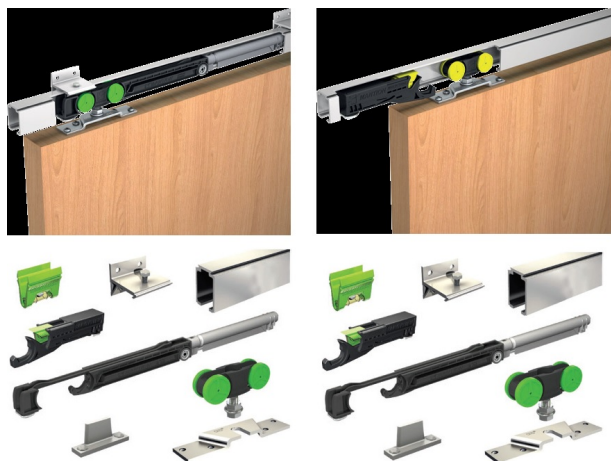

MINISPORT SAF ENS 80-200 80K_Z

Quincaillerie > Quincaillerie bâtiment > Equipement Pour Porte Coulissante D'intérieur > Equipement pour porte coulissante légère sur rail haut > Système SAF alu jusqu'à 40kg ou 80 kg > MINISPORT SAF ENS 80-200 80K_Z

<https://ravatepro.fr/minisport-saf-ens-80-200-80k-z.html>

Description courte

Marque : MANTION

Fabricant :

Référence : 100017445

ENSEMBLE SAF COMPLET : 2 montures + platines + butées amortisseur + guide + supports équerre + rail alu 2 m ou 3 m + vis de pose, clé et notice de montage.
Option : Bandeau en alu à clipser. Ht : 63 mm - Lg : 2 m ou 3 m. Silencieux.