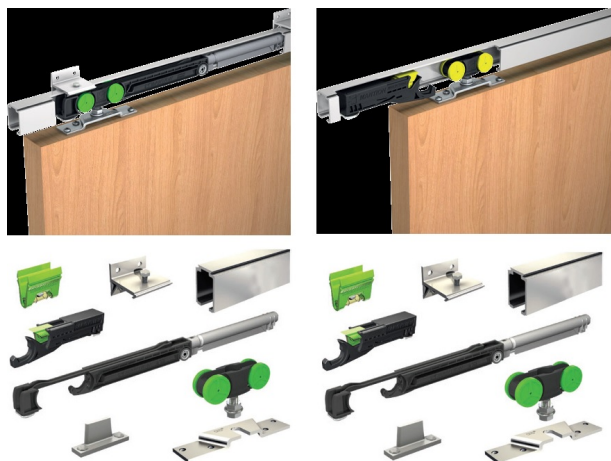

MINISPORT SAF 2 EMBOUTS BAND_Z

Quincaillerie > Quincaillerie bâtiment > Equipement Pour Porte Coulissante D'intérieur > Equipement pour porte coulissante légère sur rail haut > Système SAF alu jusqu'à 40kg ou 80 kg > MINISPORT SAF 2 EMBOUTS BAND_Z

<https://ravatepro.fr/minisport-saf-2-embouts-band-z.html>

Description courte

Marque : MANTION

Fabricant :

Référence : 100016686

ENSEMBLE SAF COMPLET : 2 montures + platines + butées amortisseur + guide + supports équerre + rail alu 2 m ou 3 m + vis de pose, clé et notice de montage.
Option : Bandeau en alu à clipser. Ht : 63 mm - Lg : 2 m ou 3 m. Silencieux.