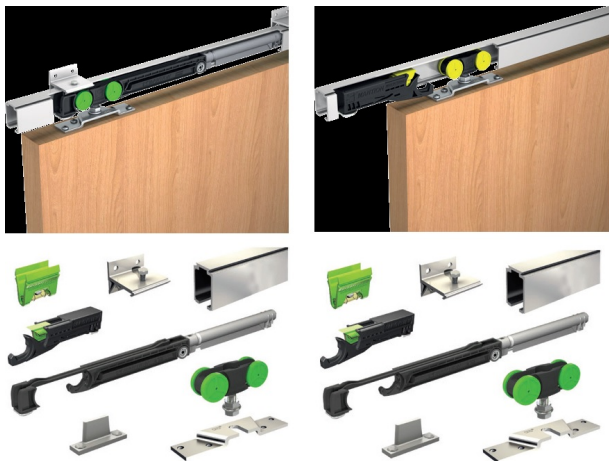

# Z BANDEAU ALU SAF 2M FIX MUR

Quincaillerie > Quincaillerie bâtiment > Equipement Pour Porte Coulissante D'intérieur > Equipement pour porte coulissante légère sur rail haut > Système SAF alu jusqu'à 40kg ou 80 kg > Z BANDEAU ALU SAF 2M FIX MUR

## Description courte

Marque : MANTION

Fabricant :

Référence :100016685

ENSEMBLE SAF COMPLET : 2 montures + platines + butées amortisseur + guide + supports équerre + rail alu 2 m ou 3 m + vis de pose, clé et notice de montage.  
Option : Bandeau en alu à clipser. Ht : 63 mm - Lg : 2 m ou 3 m. Silencieux.