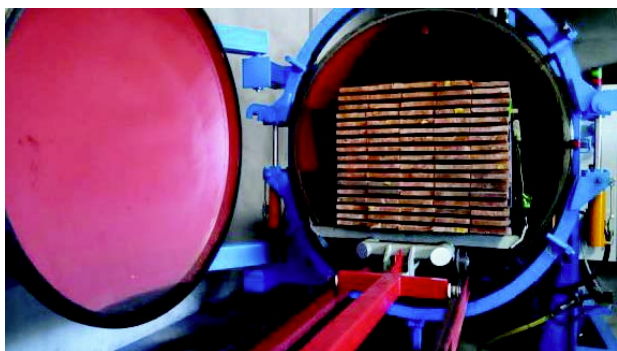

CRYPTO 50X50 3,00M TR4

Bois Panneaux > Bois massifs > Cryptoméria de la Réunion Classe 4 > CRYPTO 50X50 3,00M TR4

<https://ravatepro.fr/crypto-50x50-3-00m-tr4.html>

Description courte

Marque : SCIAGES DE BOURBON