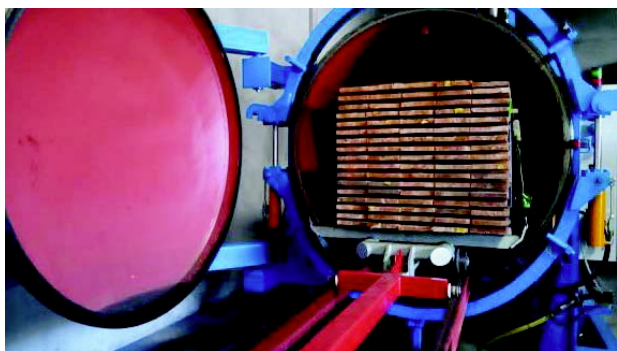

CRYPTO 25X200 5,00M TR4

Bois Panneaux > Bois massifs > Cryptoméria de la Réunion Classe 4 > CRYPTO 25X200 5,00M TR4

<https://ravatepro.fr/crypto-25x200-5-00m-tr4.html>

Description courte

Marque : SCIAGES DE BOURBON