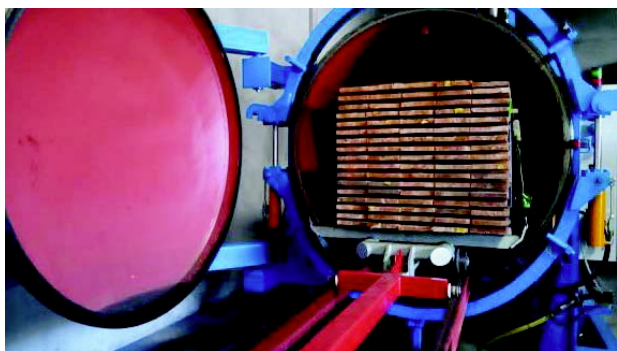

## Description courte

Marque : SCIAGES DE BOURBON

Fabricant :

Référence :100012320

Sciages cryptoméria /Références Sciages avivés  
cryptoméria traité classe 7