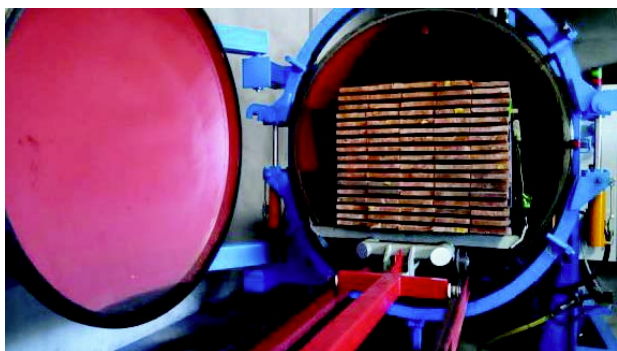

CRYPTO 25X50 2,40M TR4

Bois Panneaux > Bois massifs > Cryptoméria de la Réunion Classe 4 > CRYPTO 25X50 2,40M TR4

<https://ravatepro.fr/crypto-25x50-2-40m-tr4.html>

Description courte

Marque : SCIAGES DE BOURBON